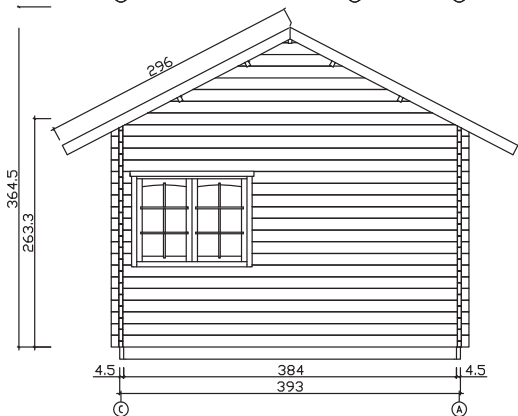

Weekend House SKY 20

THE SKYMILL

THE SKYMILL OÜ

Tel.+372 50 43 972
Tel.+372 56 15 3251

KALEVI tn. 10-27
51010 TARTU, ESTONIA

www.skymill.ee
info@skymill.ee