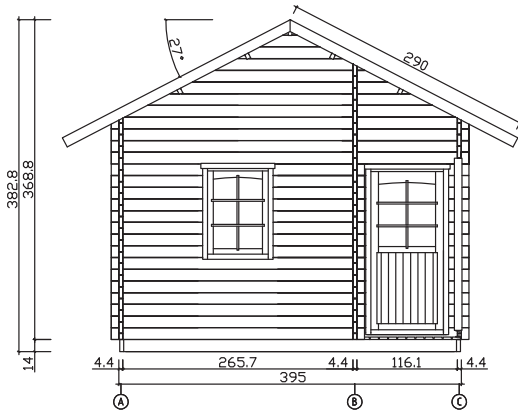

Weekend House SKY 20

THE SKYMILL

THE SKYMILL OÜ

Tel.+372 50 43 972
Tel.+372 56 15 3251

KALEVI tn. 10-27
51010 TARTU, ESTONIA

www.skymill.ee
info@skymill.ee