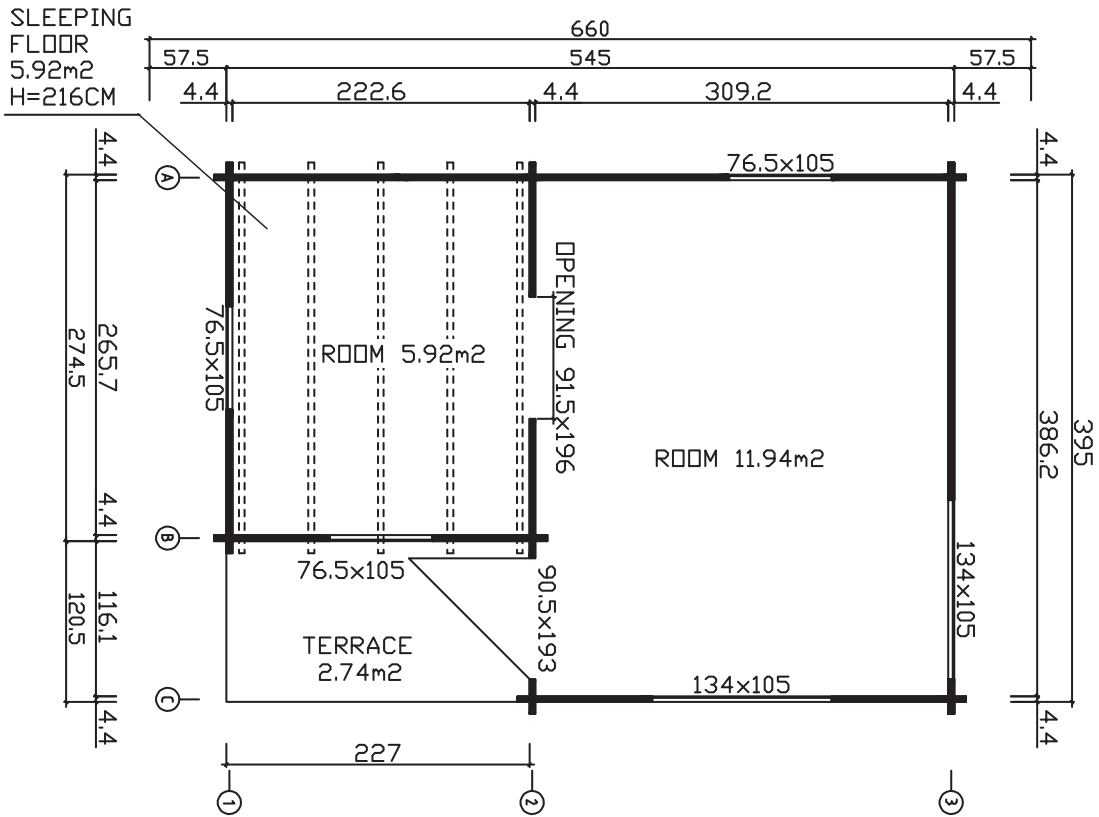

Weekend House SKY 20

THE SKYMILL

THE SKYMILL OÜ

Tel.+372 50 43 972
Tel.+372 56 15 3251

KALEVI tn. 10-27
51010 TARTU, ESTONIA

www.skymill.ee
info@skymill.ee