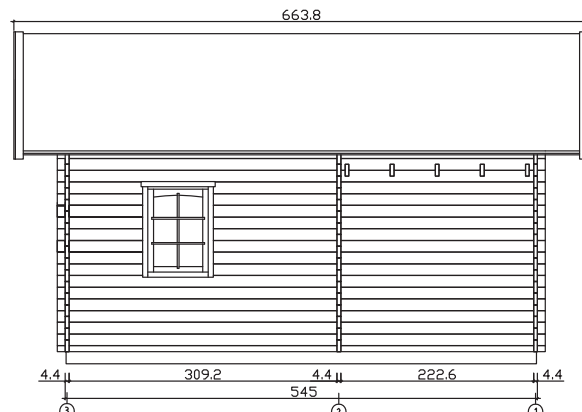

Weekend House SKY 20

THE SKYMILL

THE SKYMILL OÜ

Tel.+372 50 43 972
Tel.+372 56 15 3251

KALEVI tn. 10-27
51010 TARTU, ESTONIA

www.skymill.ee
info@skymill.ee