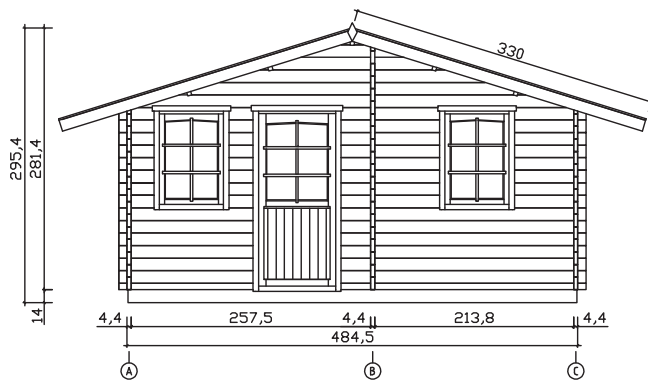

Garden House SKY 15

THE SKYMILL

THE SKYMILL OÜ

Tel.+372 50 43 972
Tel.+372 56 15 3251

KALEVI tn. 10-27
51010 TARTU, ESTONIA

www.skymill.ee
info@skymill.ee