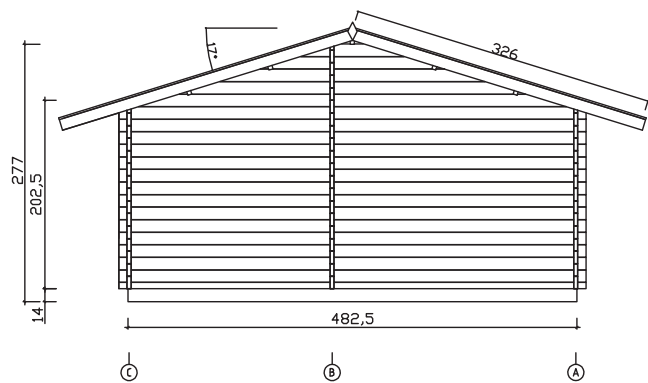

Garden House SKY 15

THE SKYMILL

THE SKYMILL OÜ

Tel.+372 50 43 972
Tel.+372 56 15 3251

KALEVI tn. 10-27
51010 TARTU, ESTONIA

www.skymill.ee
info@skymill.ee