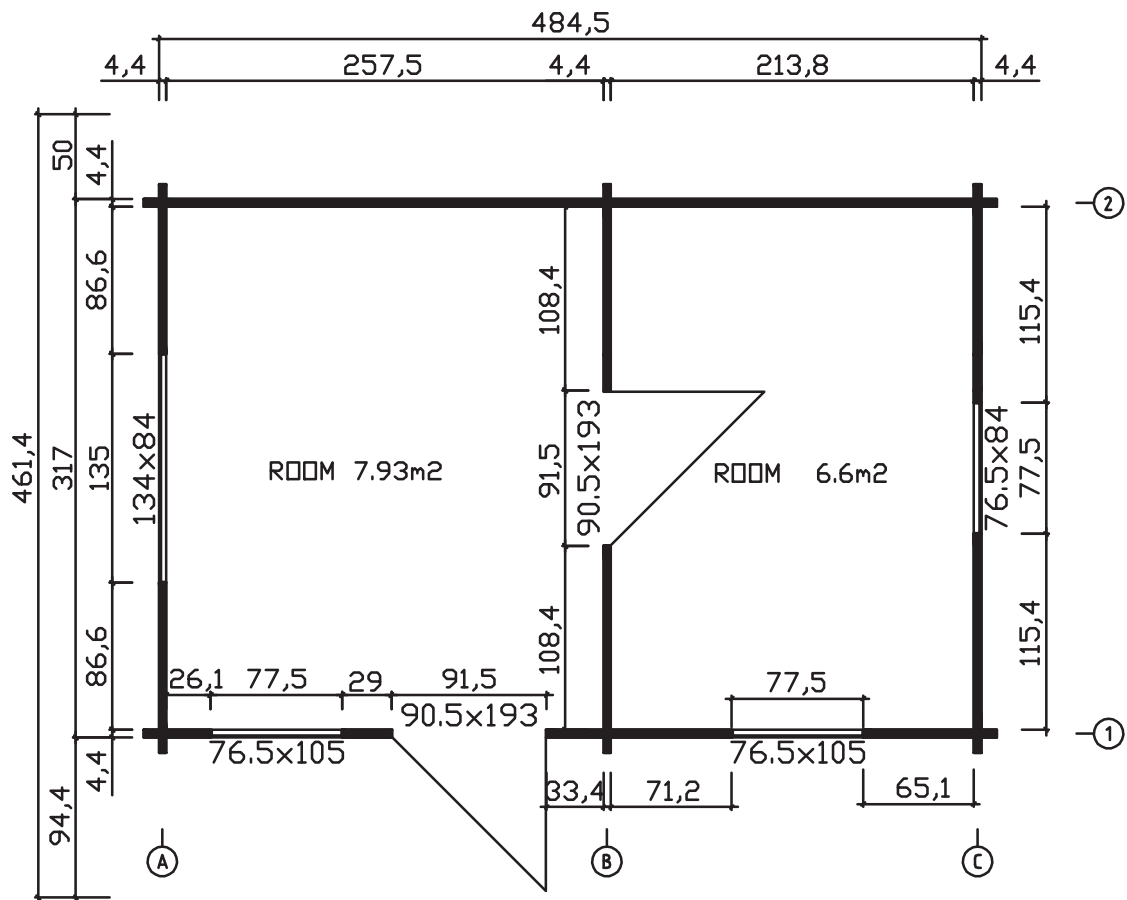

Garden House SKY 15

THE SKYMILL

THE SKYMILL OÜ

Tel.+372 50 43 972
Tel.+372 56 15 3251

KALEVI tn. 10-27
51010 TARTU, ESTONIA

www.skymill.ee
info@skymill.ee