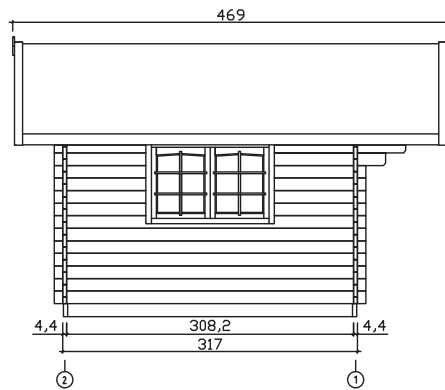

Garden House SKY 15

THE SKYMILL

THE SKYMILL OÜ

Tel.+372 50 43 972
Tel.+372 56 15 3251

KALEVI tn. 10-27
51010 TARTU, ESTONIA

www.skymill.ee
info@skymill.ee