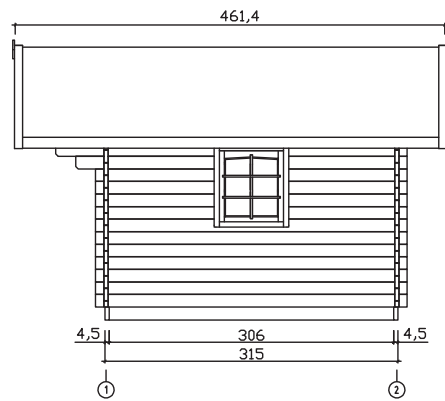

Garden House SKY 15

THE SKYMILL

THE SKYMILL OÜ

Tel.+372 50 43 972
Tel.+372 56 15 3251

KALEVI tn. 10-27
51010 TARTU, ESTONIA

www.skymill.ee
info@skymill.ee